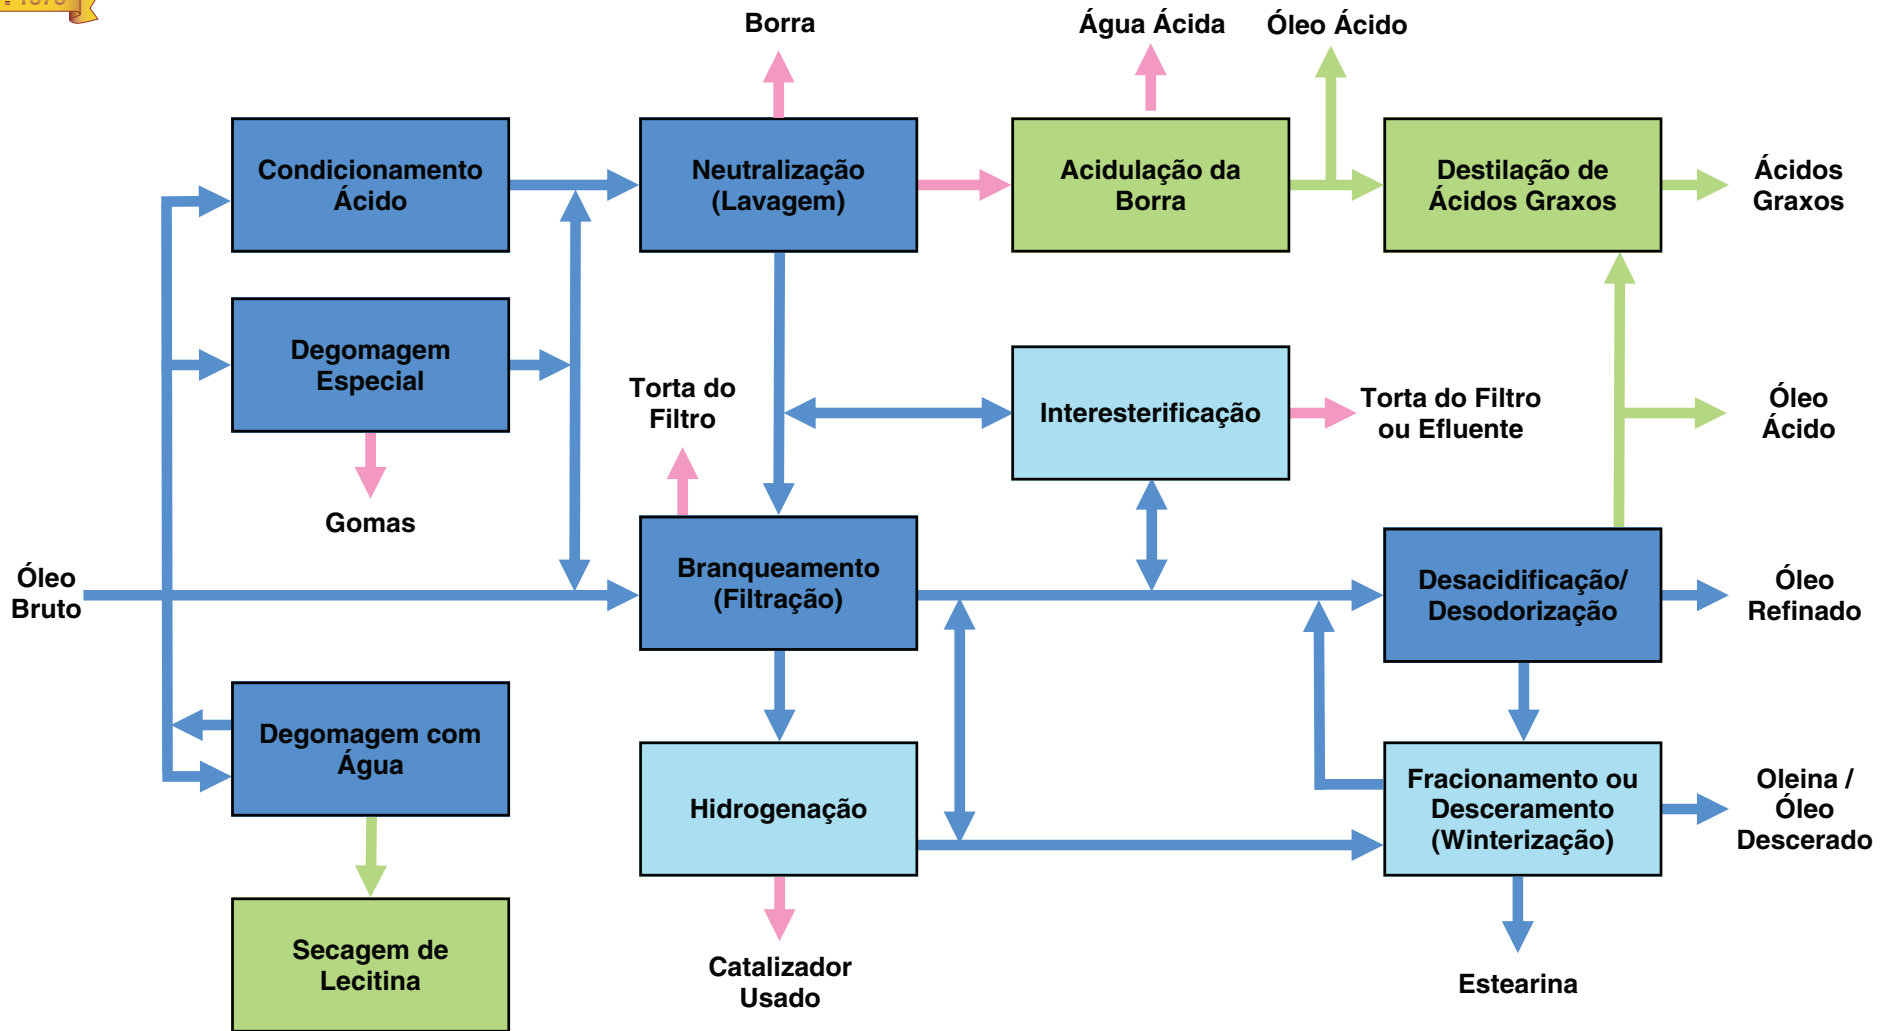

# DIAGRAMA DE REFINO DE ÓLEOS E GORDURAS

**Crown Iron Tecnologias Ltda**  
Rua Dr. Renato Paes de Barros, 714—cj 134  
Itaim-bibi CEP 04530-001  
São Paulo (SP) Brasil  
[www.crowniron.com.br](http://www.crowniron.com.br)